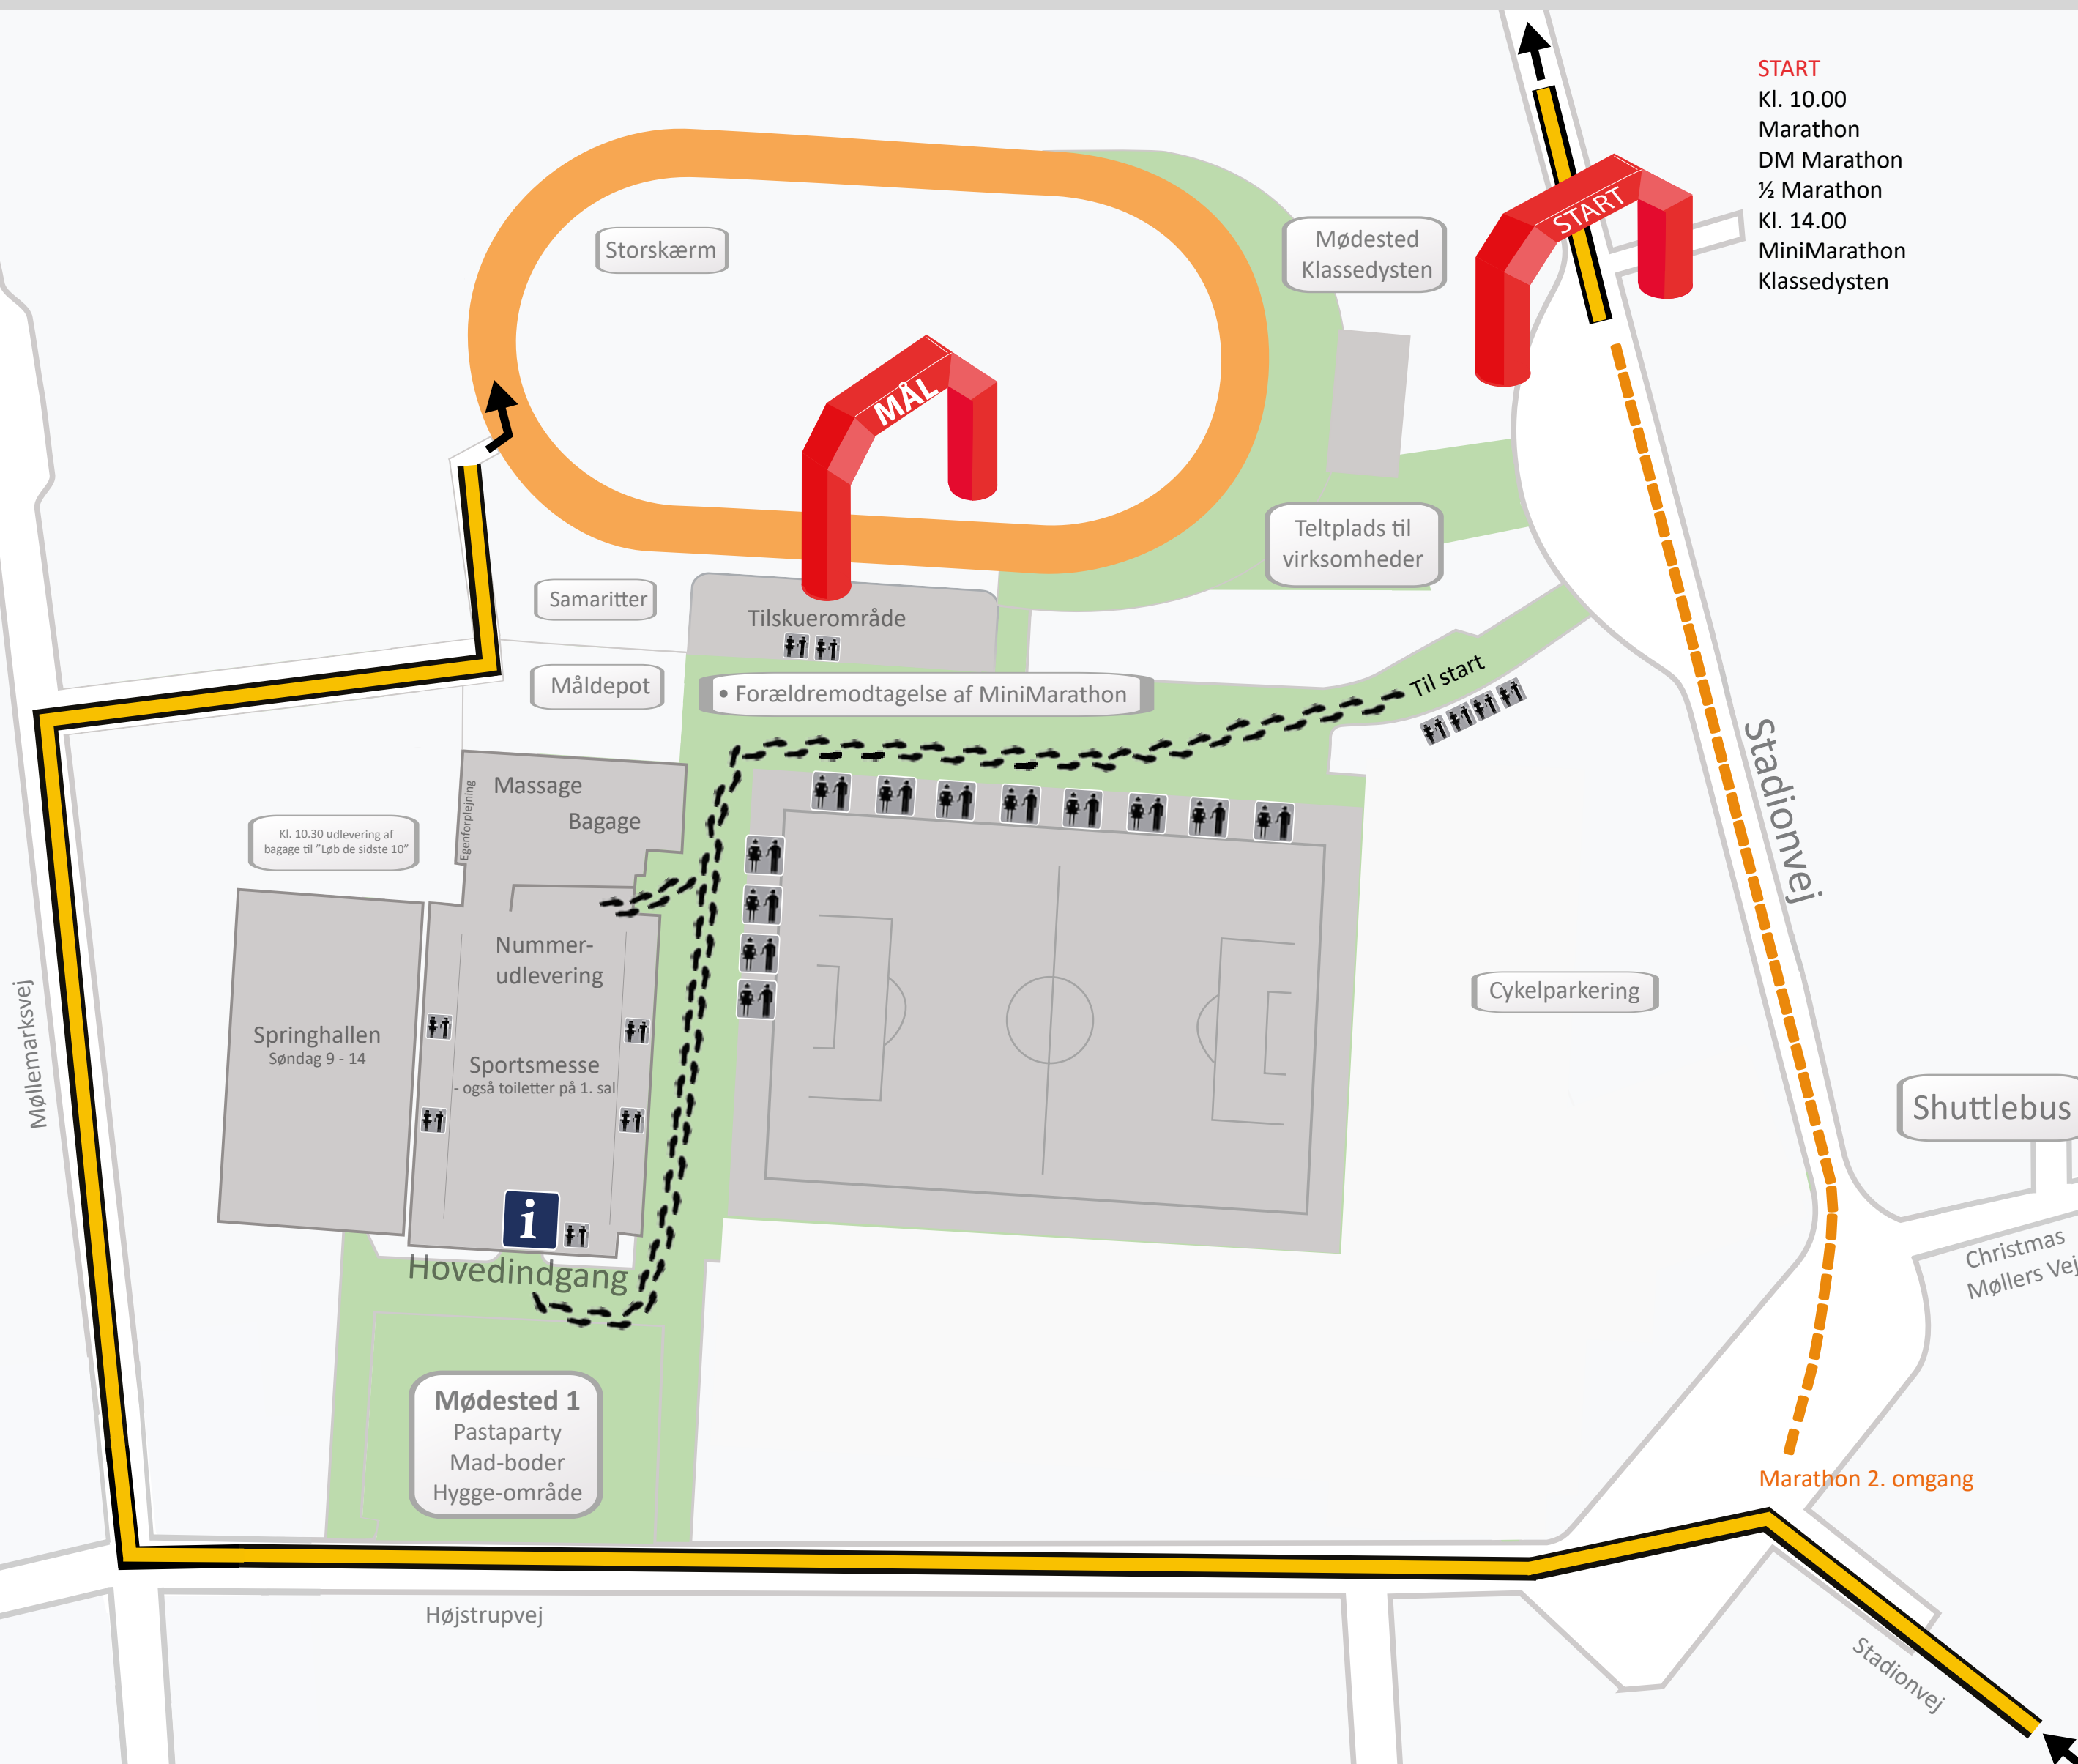

ODENSE IDRÆTSPARK

START
Kl. 10.00
Marathon
DM Marathon
½ Marathon
Kl. 14.00
MiniMarathon
Klassedysten

Storskærm

Mødested
Klassedysten

START

MÅL

Teltplads til
virksomheder

Samaritter

Tilskuerområde

Måldepot

• Forældremodtagelse af MiniMarathon

Til start

Kl. 10.30 udlevering af
bagage til "Løb de sidste 10"

Massage
Bagage

Springhallen
Søndag 9 - 14

Nummer-
udlevering

Sportsmesse
- også toiletter på 1. sal

i

Hovedindgang

Mødested 1
Pastaparty
Mad-boder
Hygge-område

Cykelparkering

Shuttlebus

Christmas
Møllers Vej

Marathon 2. omgang

Højstrupvej

Stadionvej