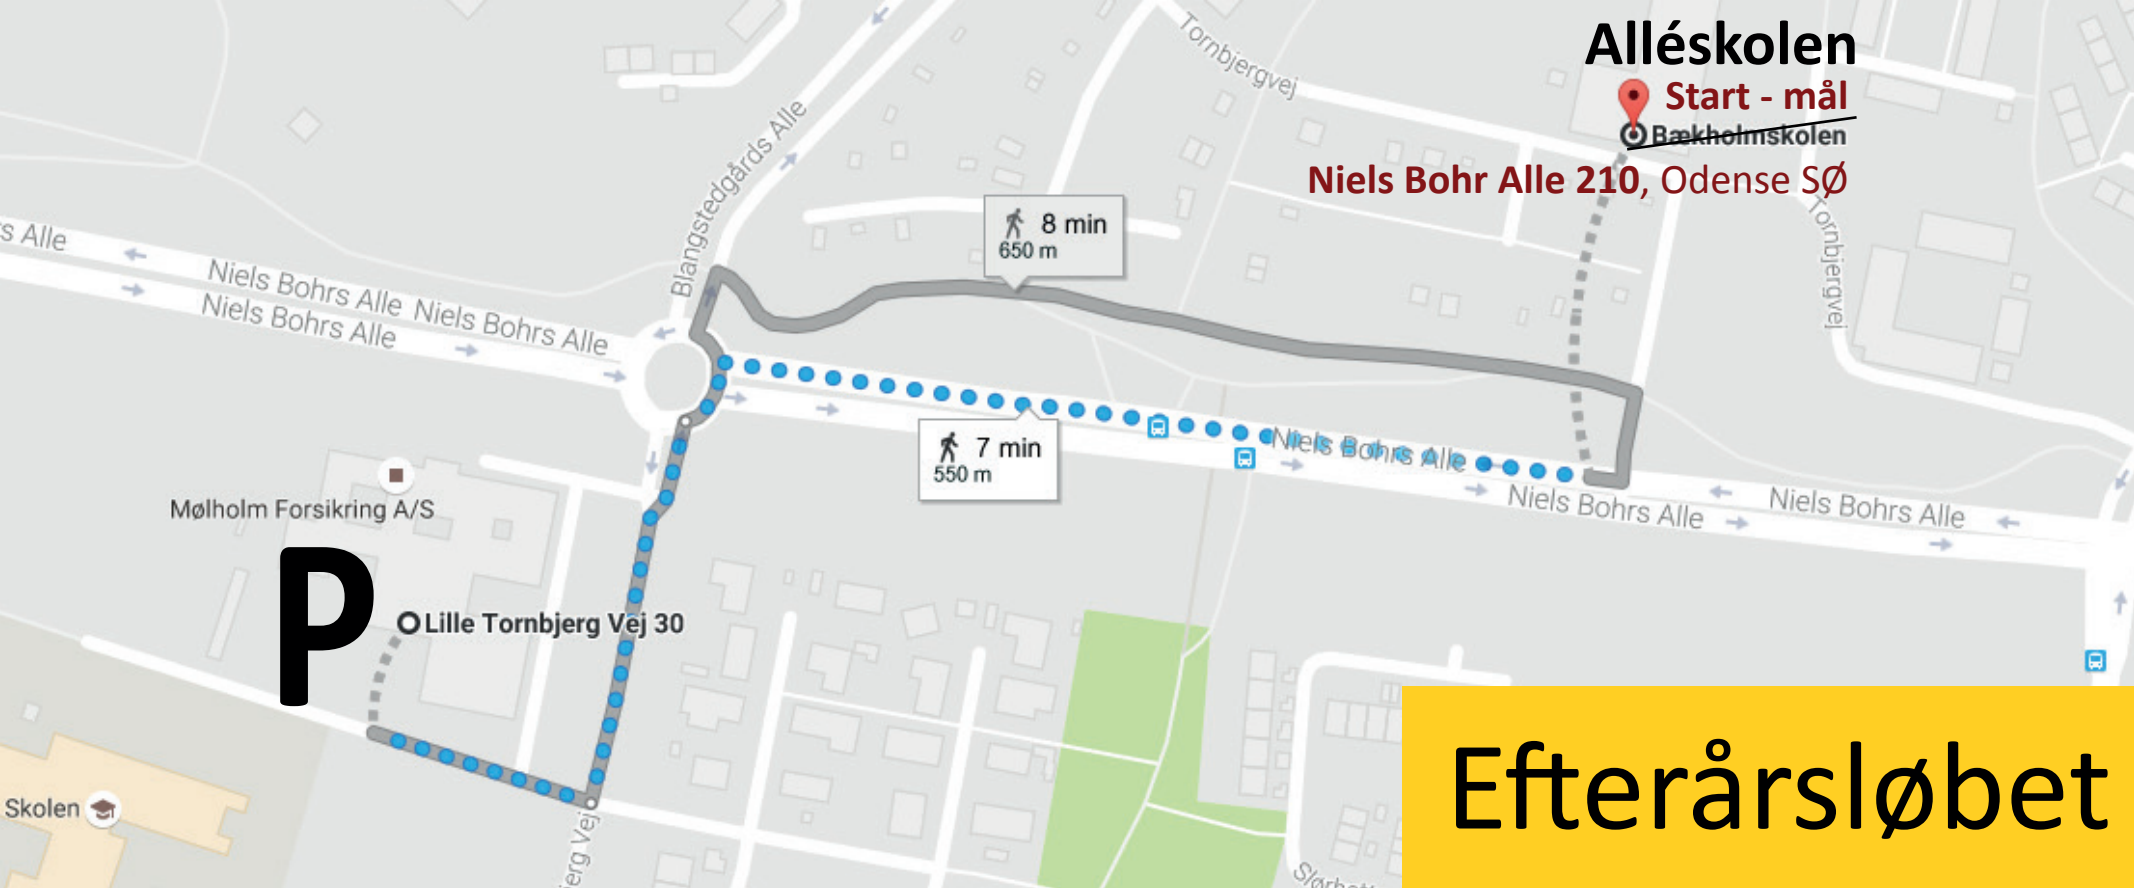

Alléskolen

Start - mål
Bækholmskolen

Niels Bohr Alle 210, Odense SØ

8 min
650 m

7 min
550 m

P

Lille Tornbjerg Vej 30

Efterårsløbet