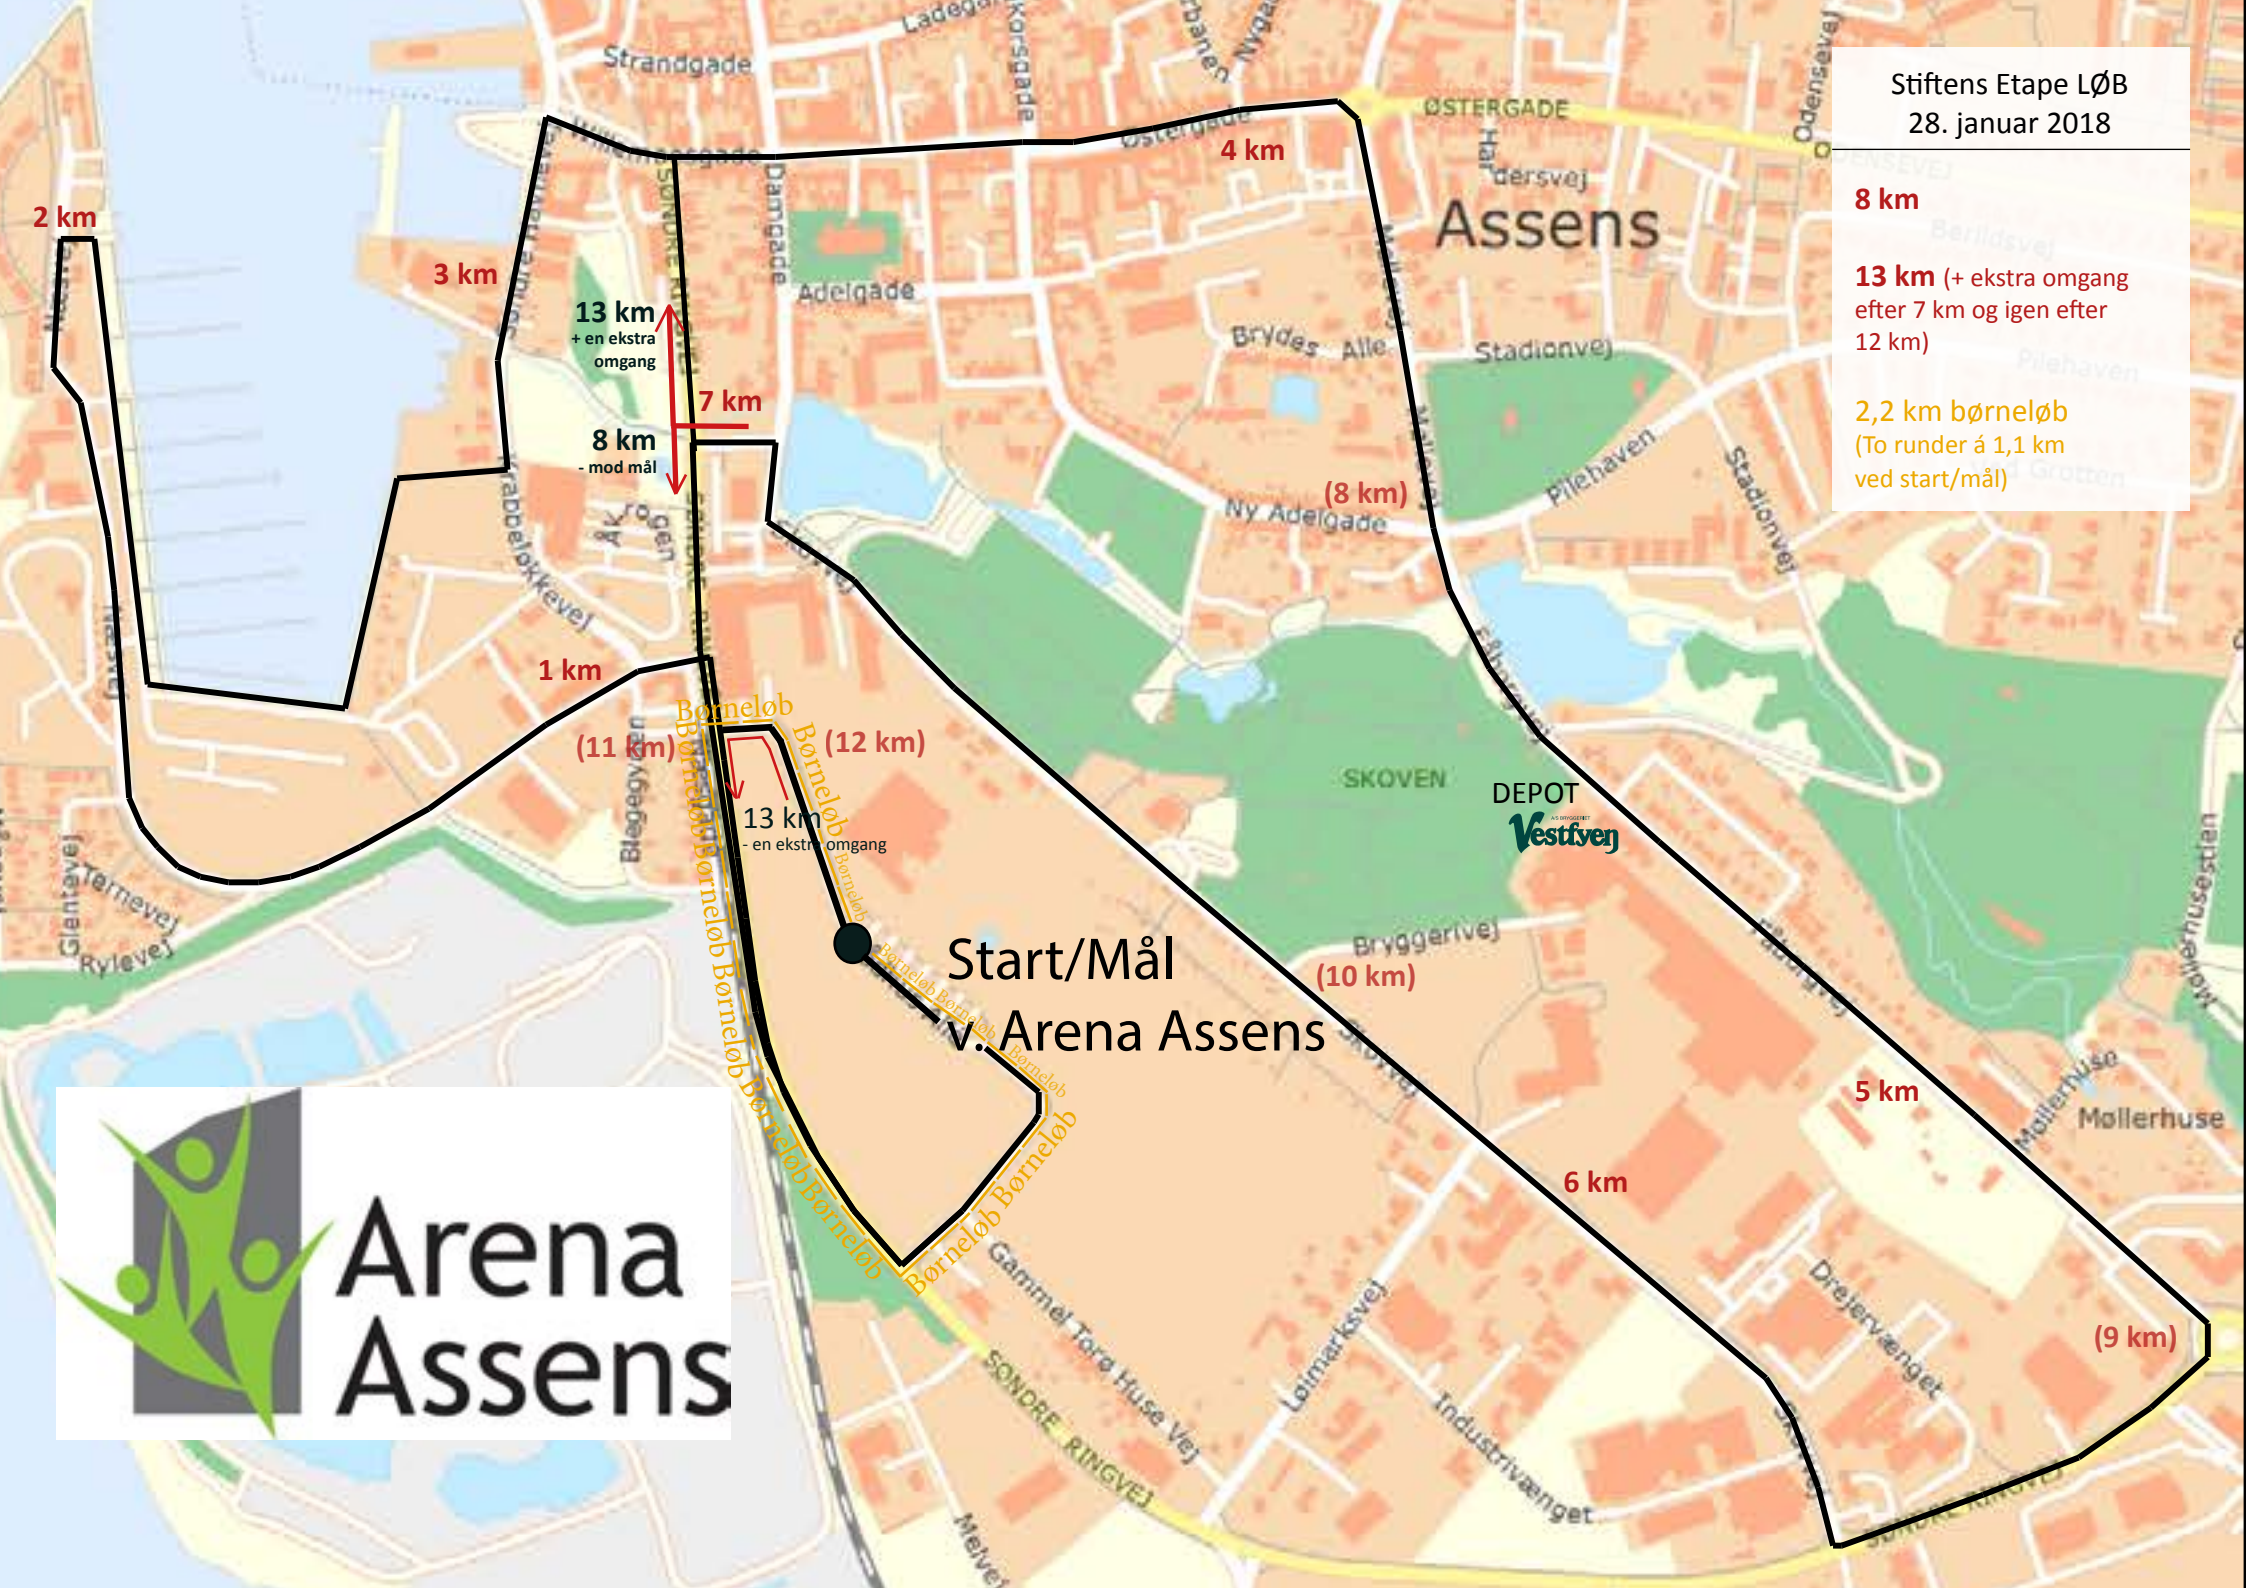

Stiftens Etape LØB
28. januar 2018

8 km

13 km (+ ekstra omgang
efter 7 km og igen efter
12 km)

2,2 km børneløb
(To runder á 1,1 km
ved start/mål)

2 km

3 km

13 km
+ en ekstra
omgang

7 km

8 km
- mod mål

4 km

Assens

(8 km)

1 km

(11 km)

Børneløb

(12 km)

13 km
- en ekstra
omgang

Start/Mål
v. Arena Assens

DEPOT
Vestfyv

(10 km)

5 km

6 km

(9 km)