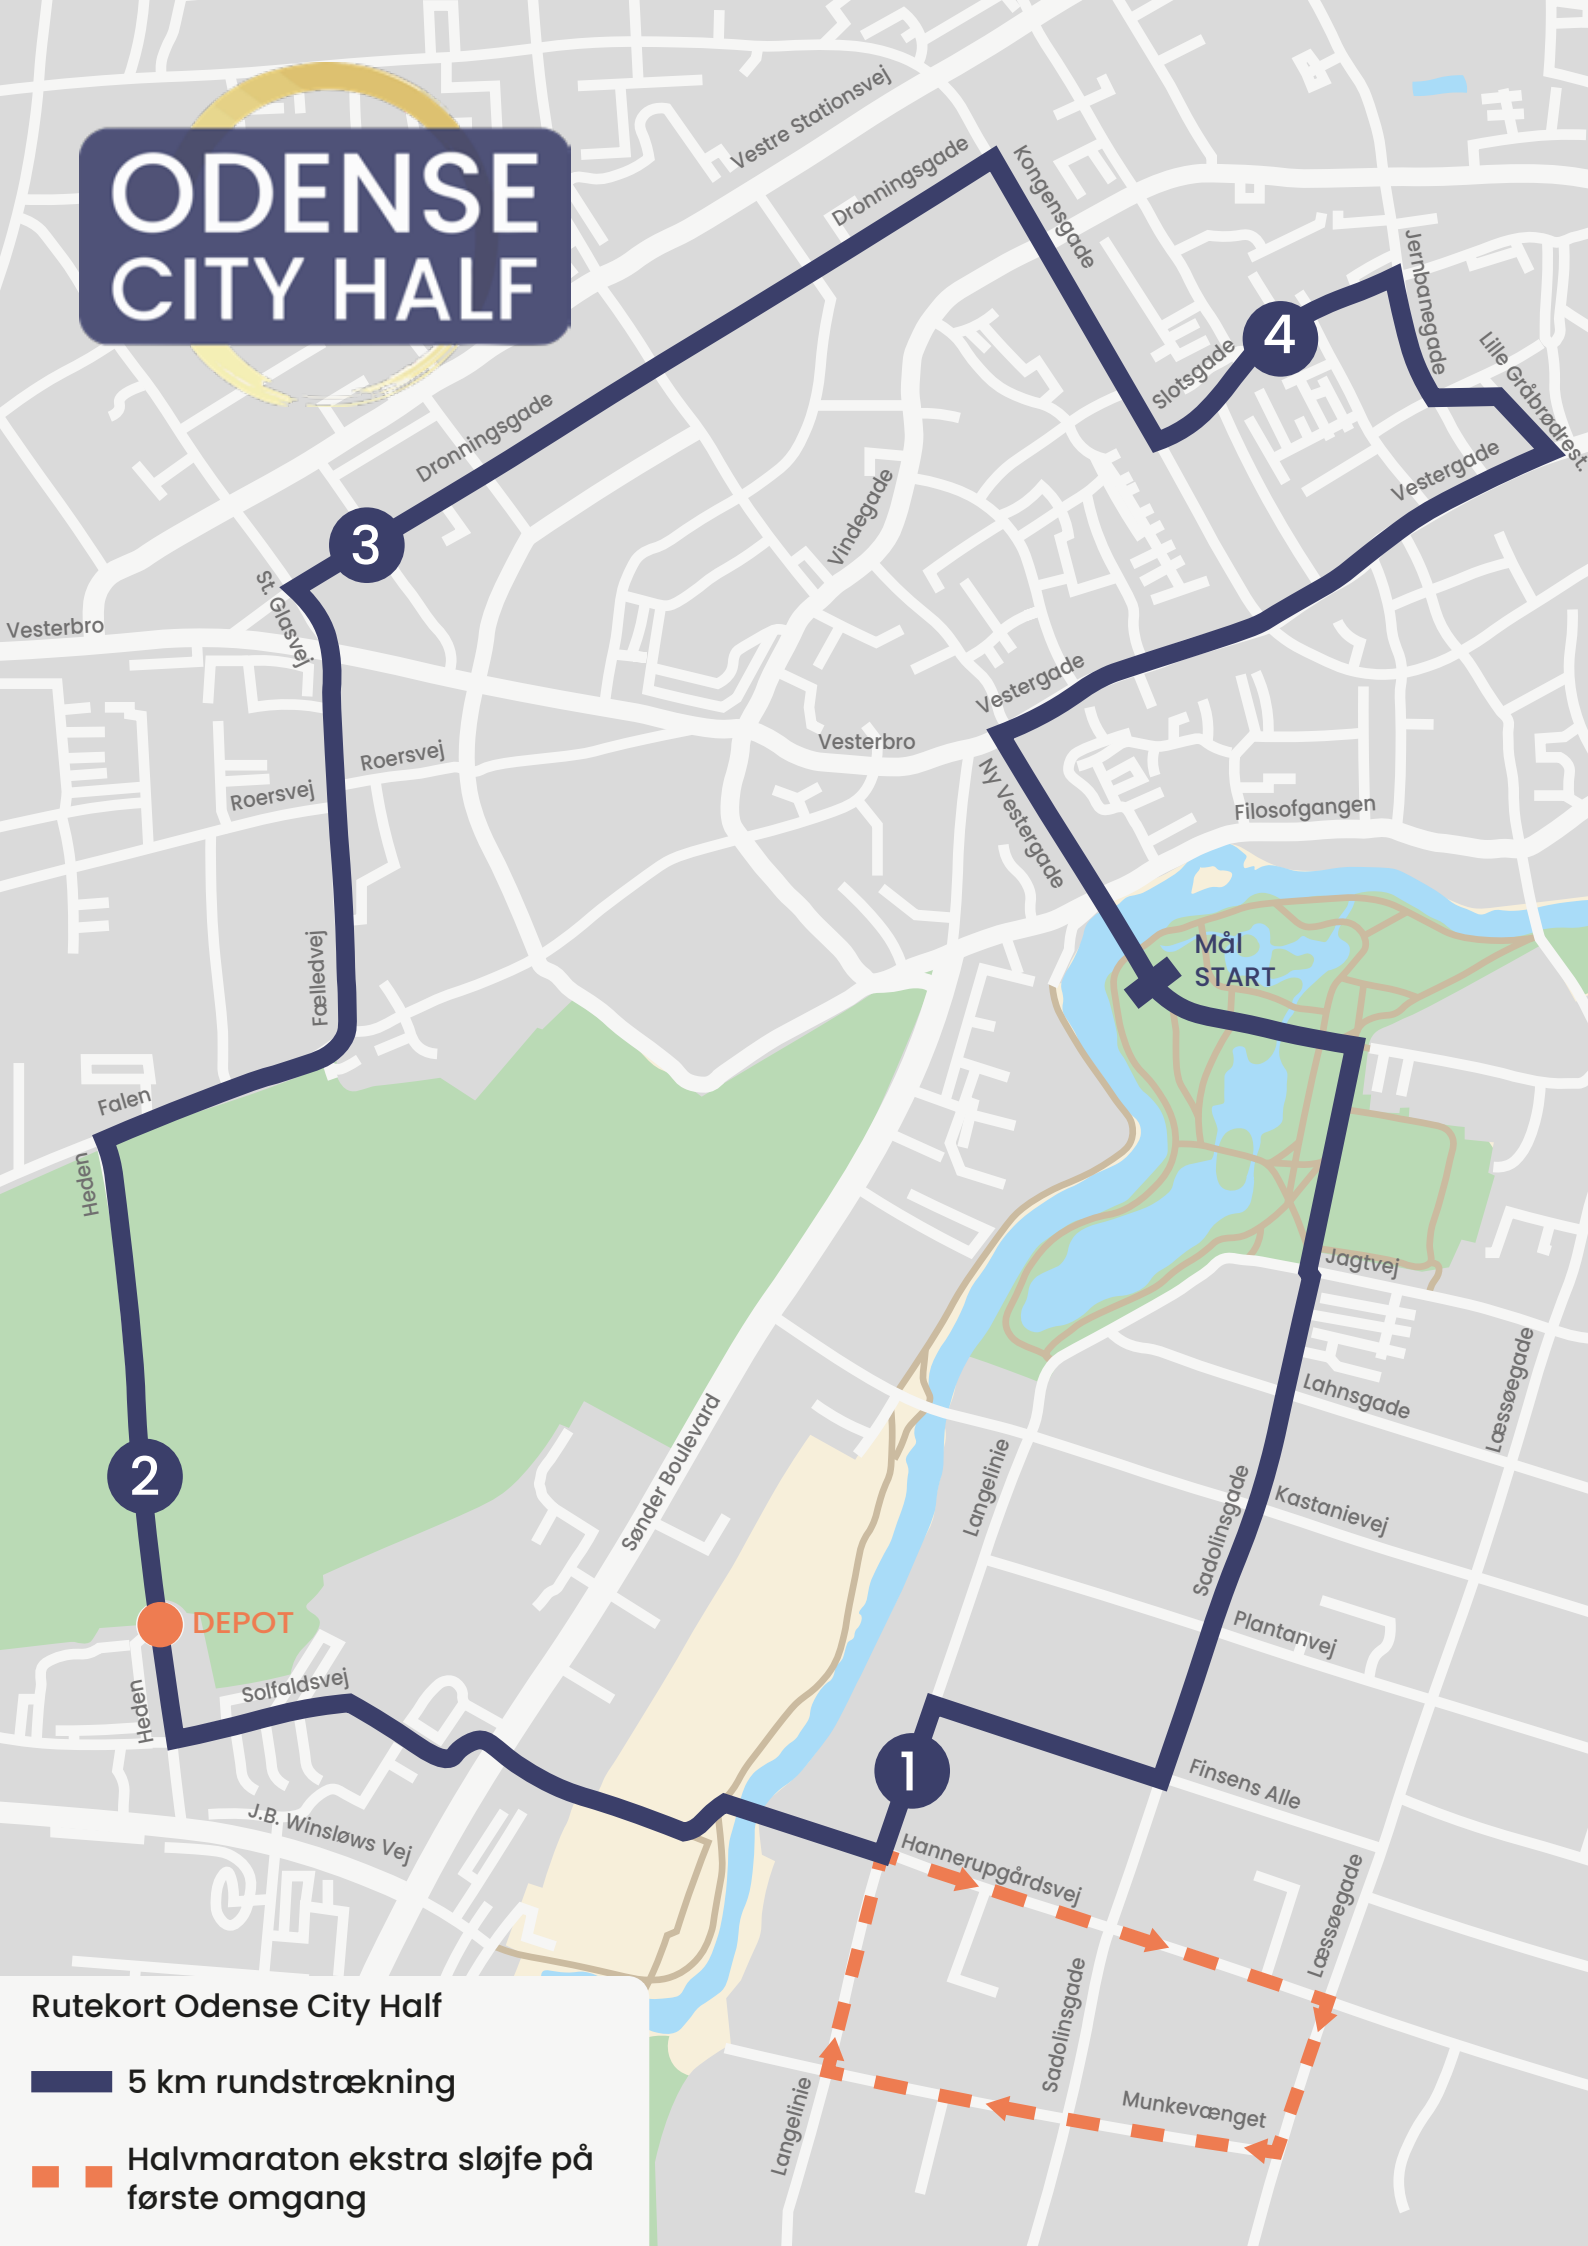

ODENSE CITY HALF

Rutekort Odense City Half

5 km rundstrækning

Halvmaraton ekstra sløjfe på første omgang