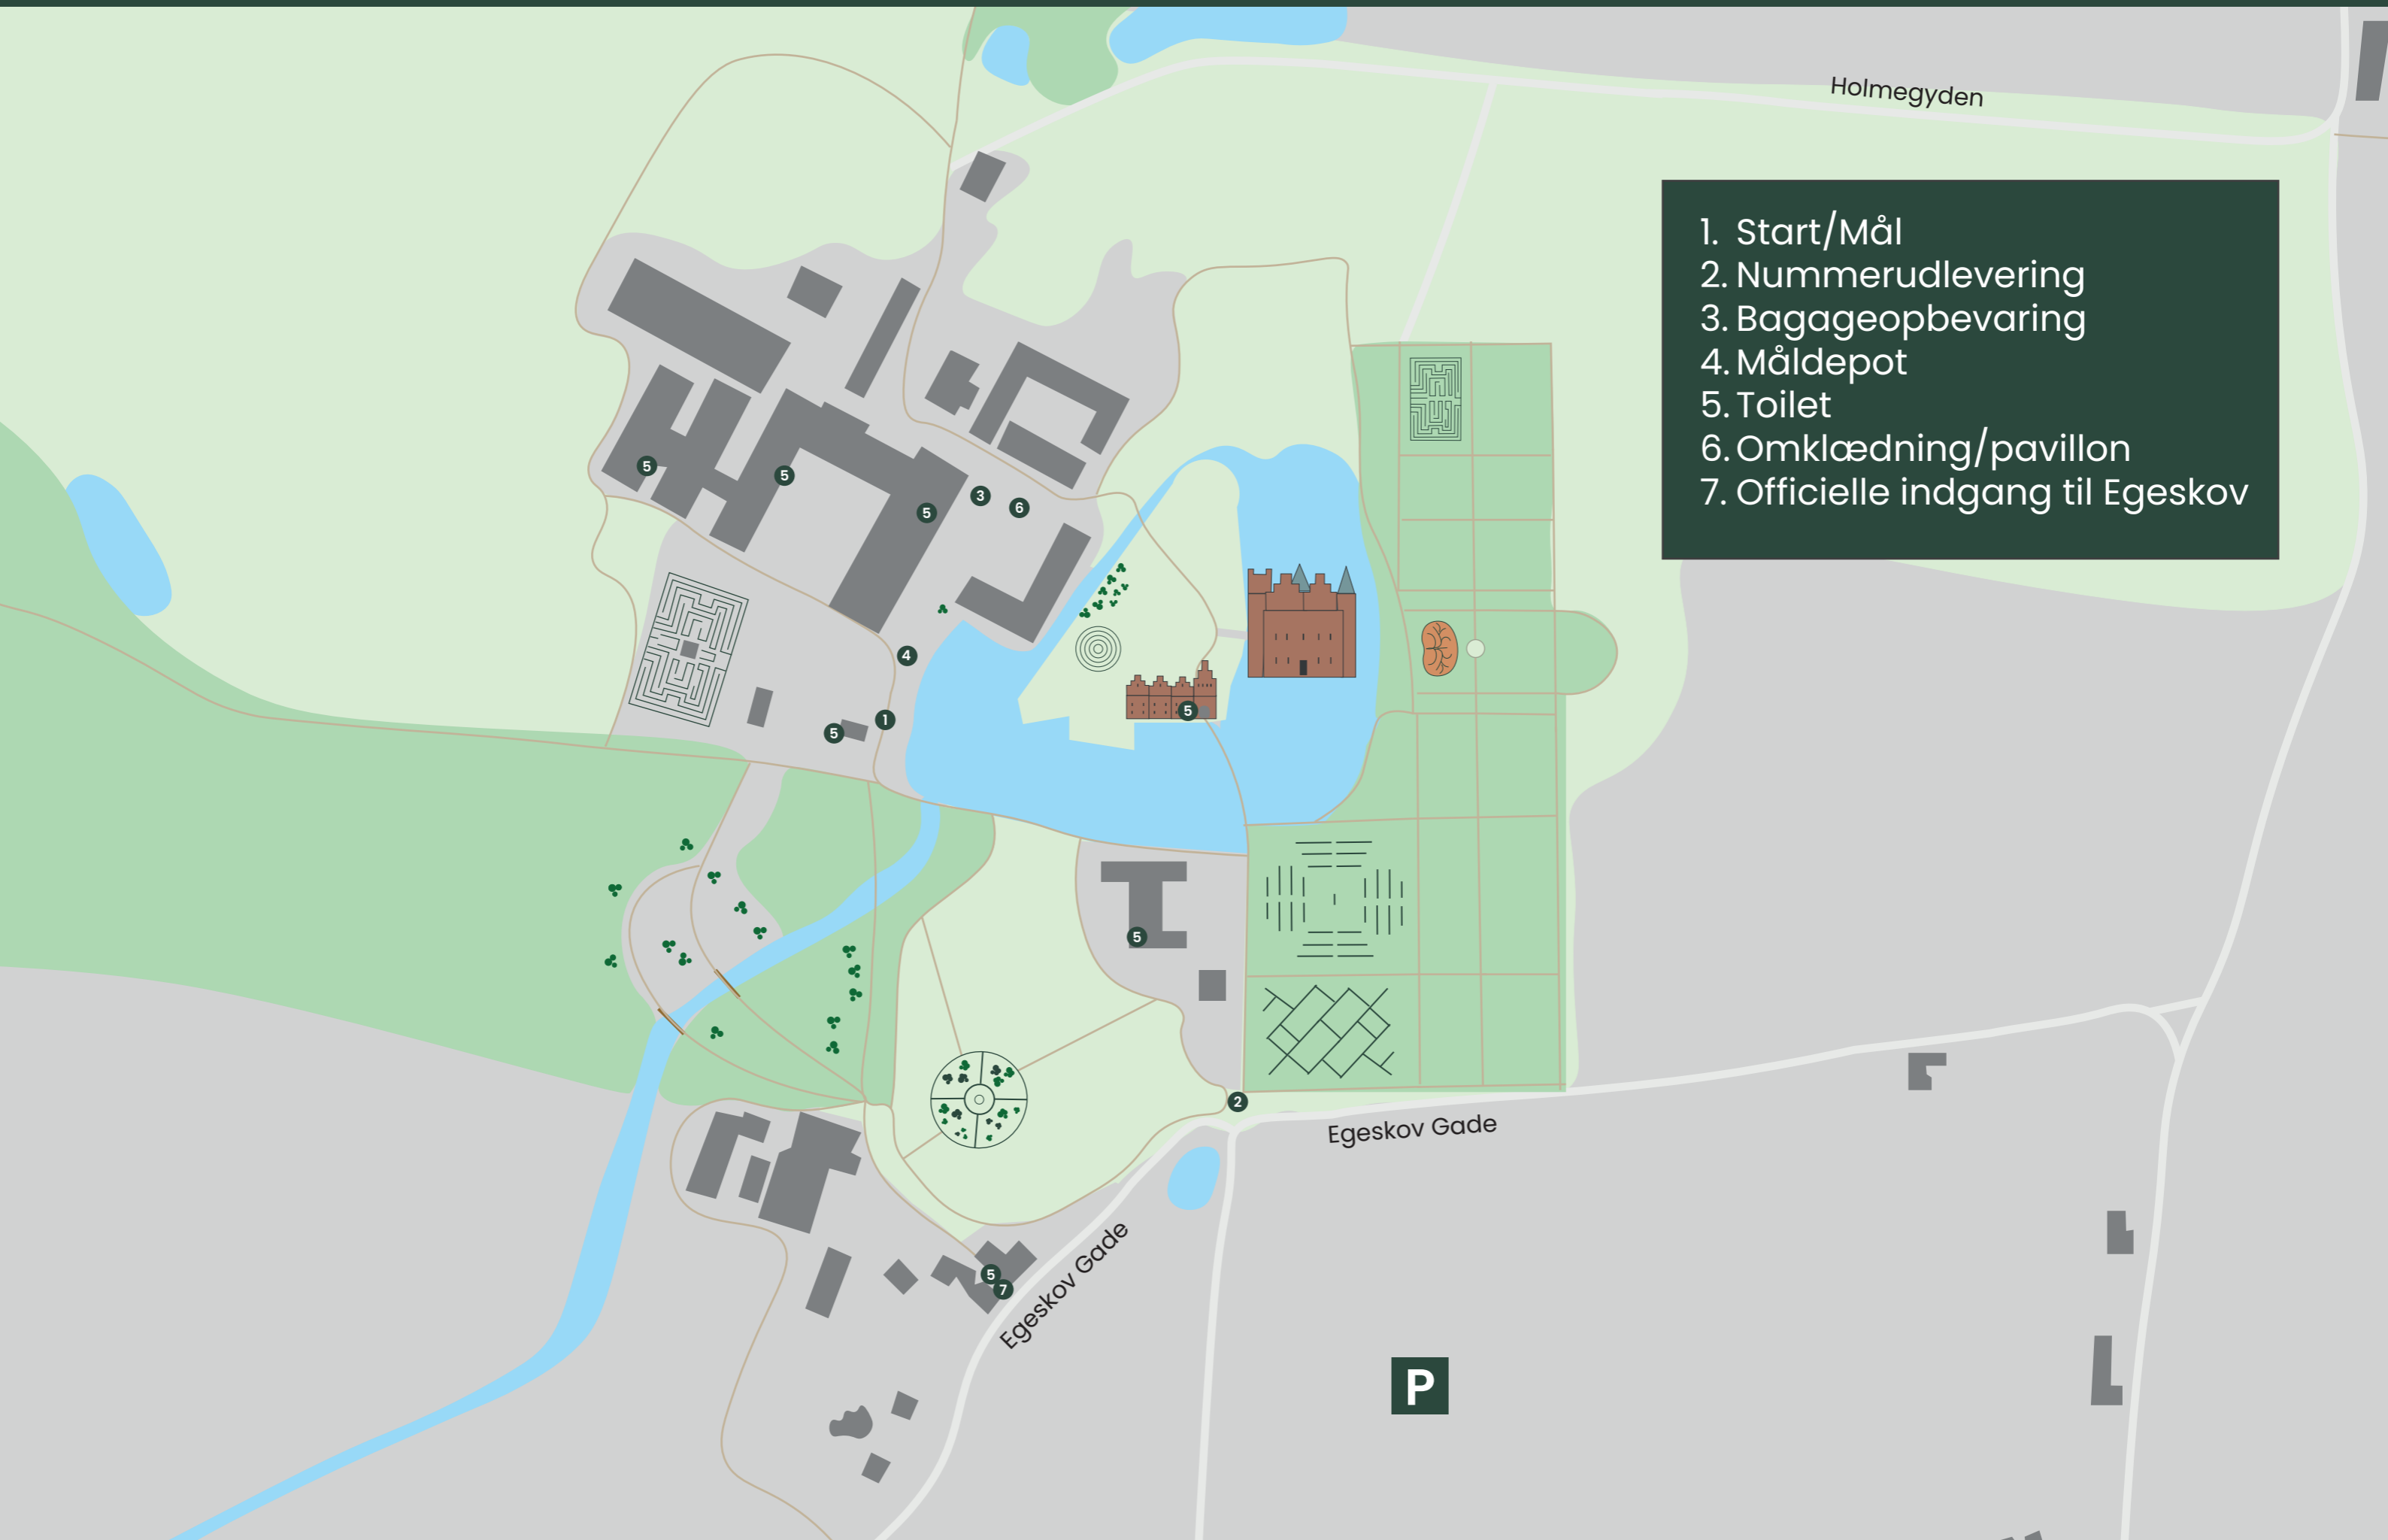

# Egeskov Slotsløb | Oversigtskort

- 1. Start/Mål
- 2. Nummerudlevering
- 3. Bagageopbevaring
- 4. Måldepot
- 5. Toilet
- 6. Omklædning/pavillon
- 7. Officielle indgang til Egeskov