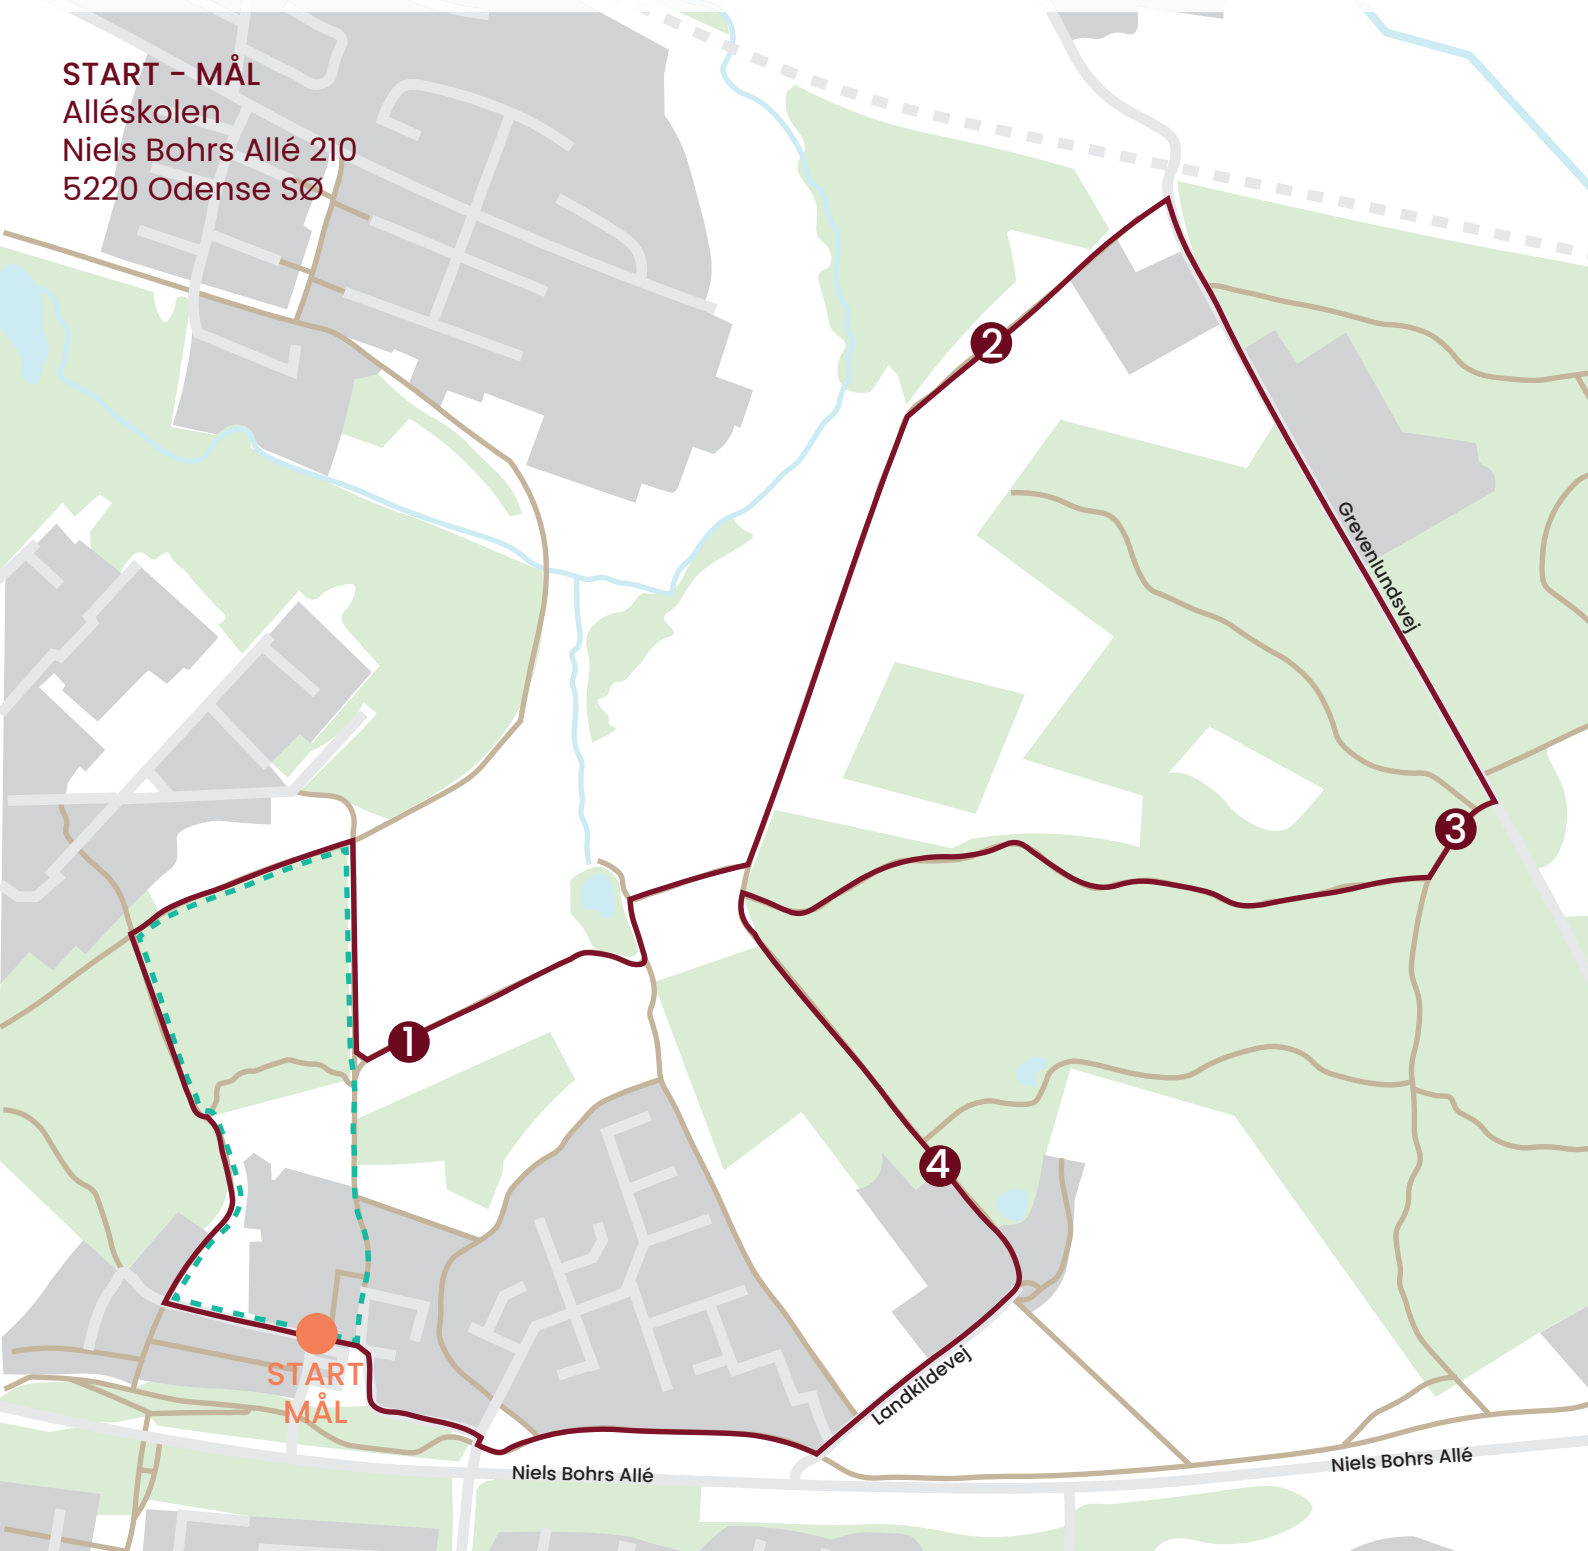

# EFTERÅRSLØBET

## Rutekort

**START - MÅL**  
Alléskolen  
Niels Bohrs Allé 210  
5220 Odense SØ

**5 km**  
Start kl. 11.00  
Rundstrækning i  
og omkring  
Kohaveskoven

**10 km**  
Start kl. 11.00  
Hold til venstre ved  
målportalen for at  
komme ud på 2.  
omgang

**Børneløb**  
Start kl. 10.30  
Ruten er en rund-  
strækning på 1,25  
km, som løbes 2  
gange