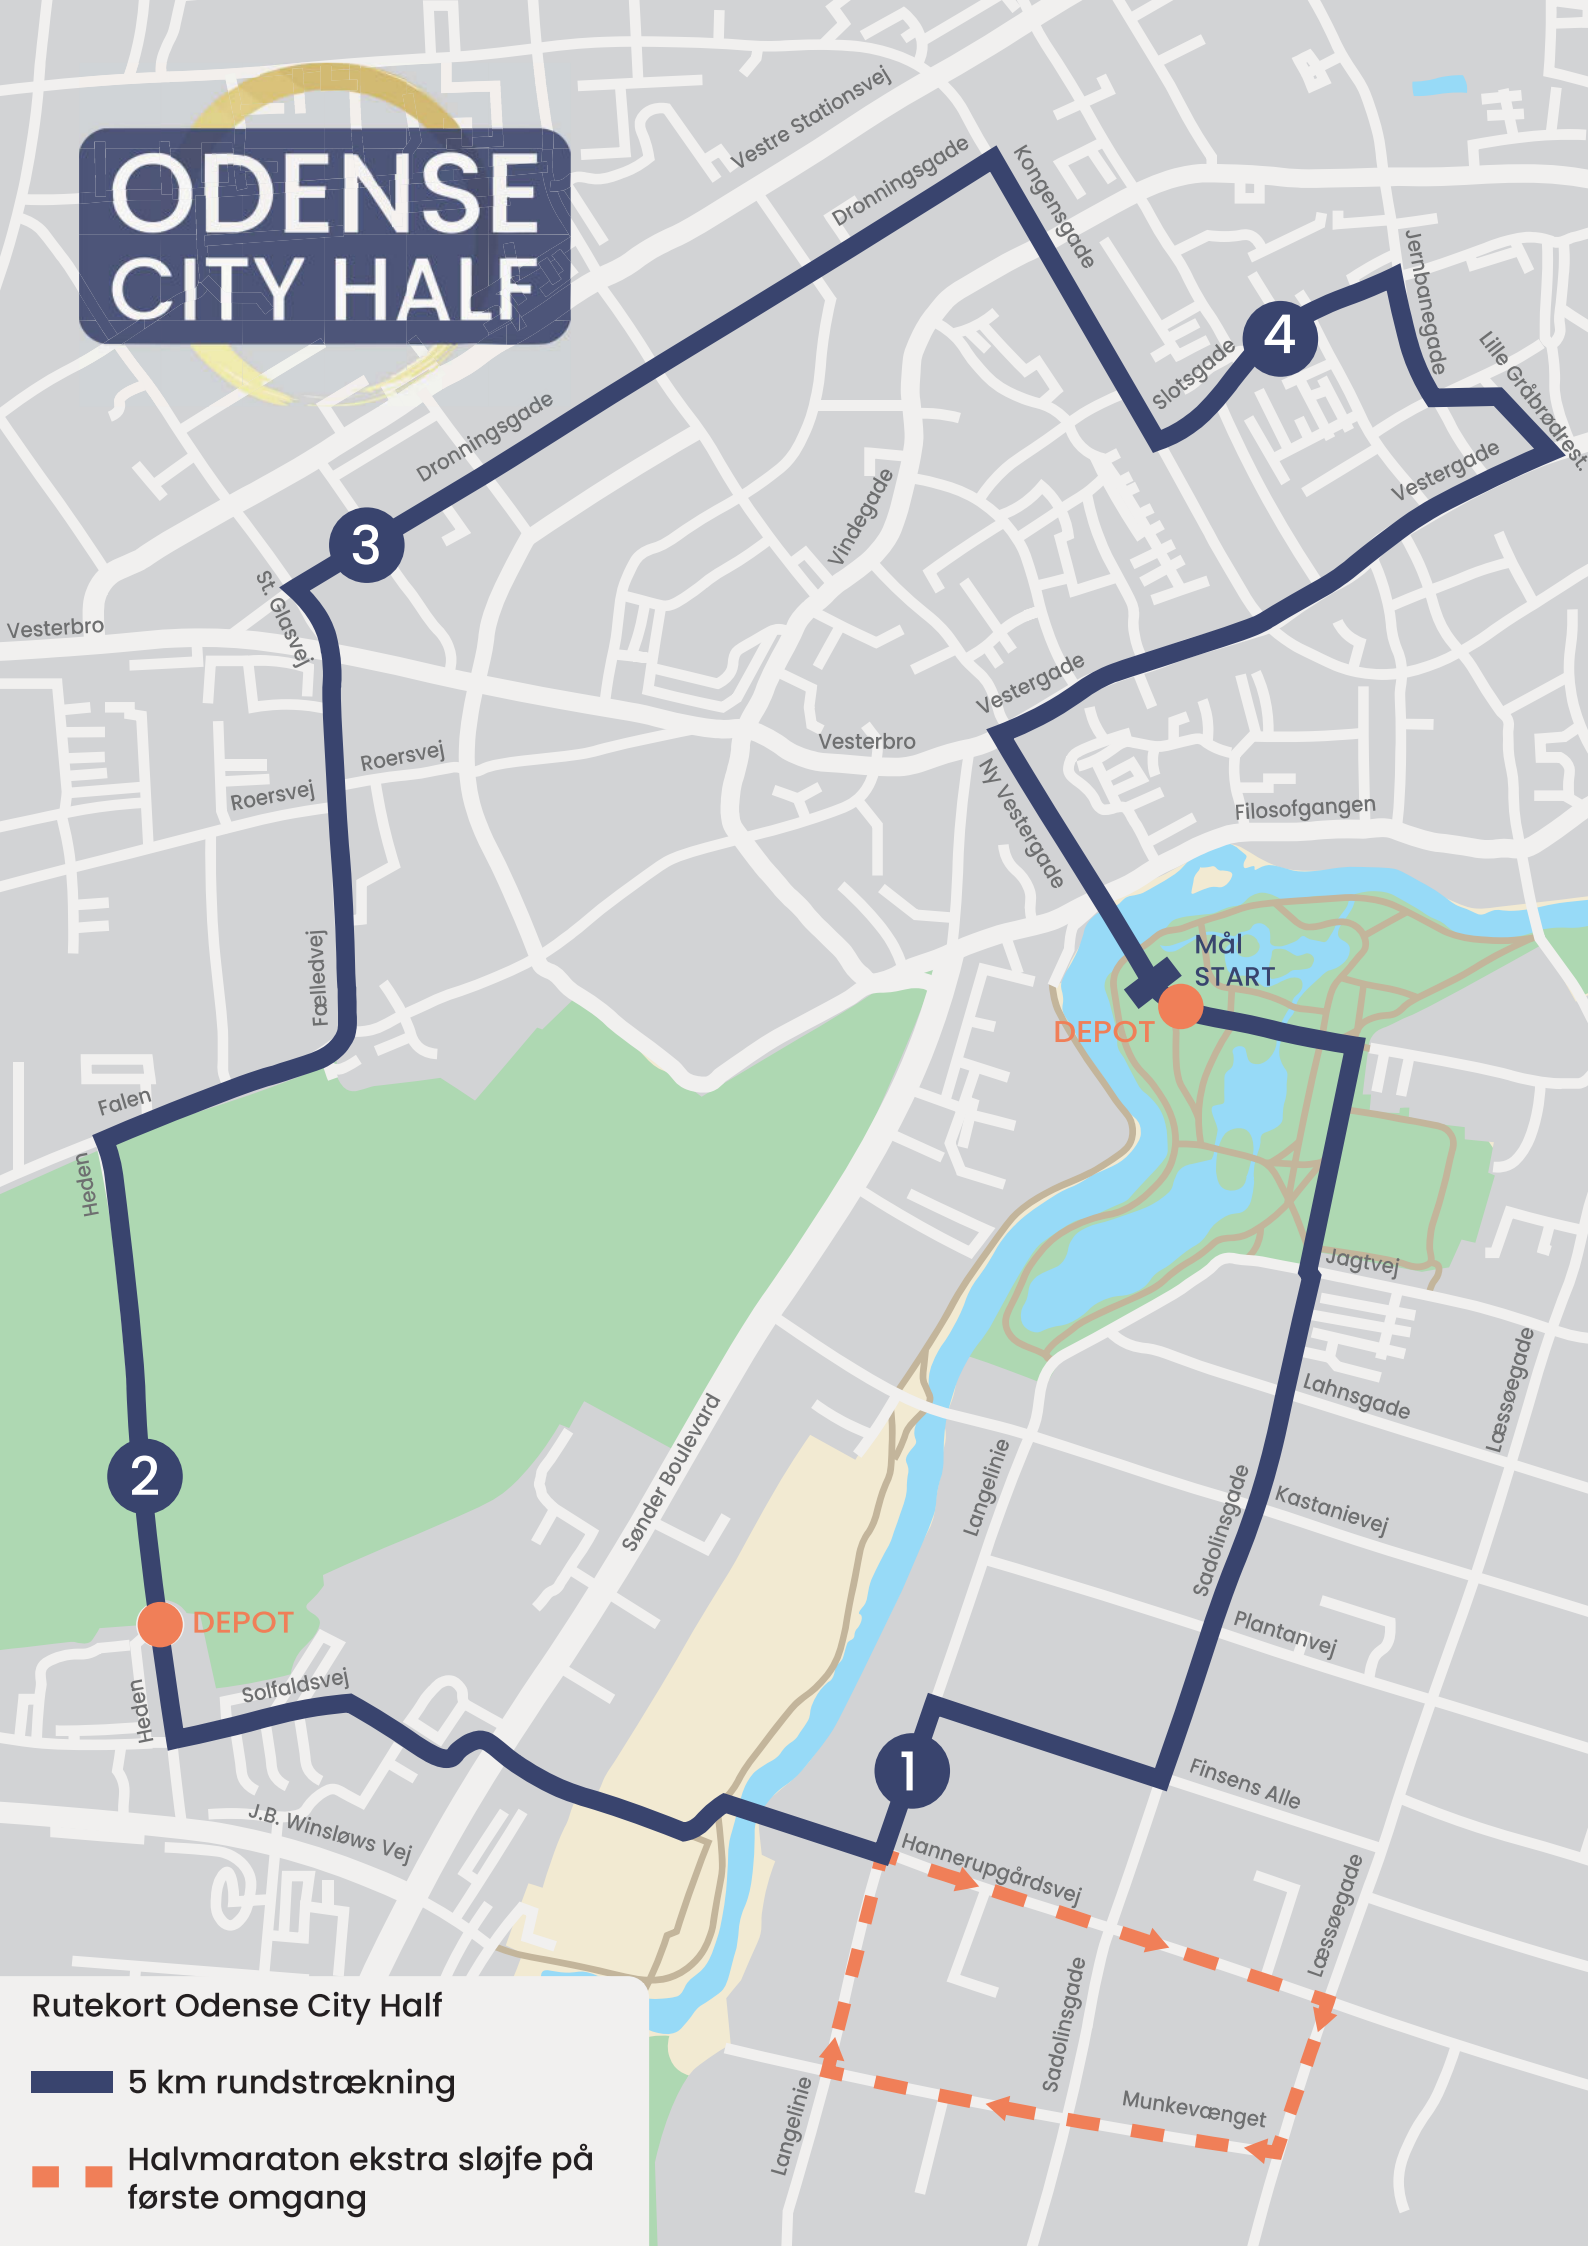

# ODENSE CITY HALF

Rutekort Odense City Half

5 km rundstrækning

Halvmaraton ekstra sløjfe på første omgang